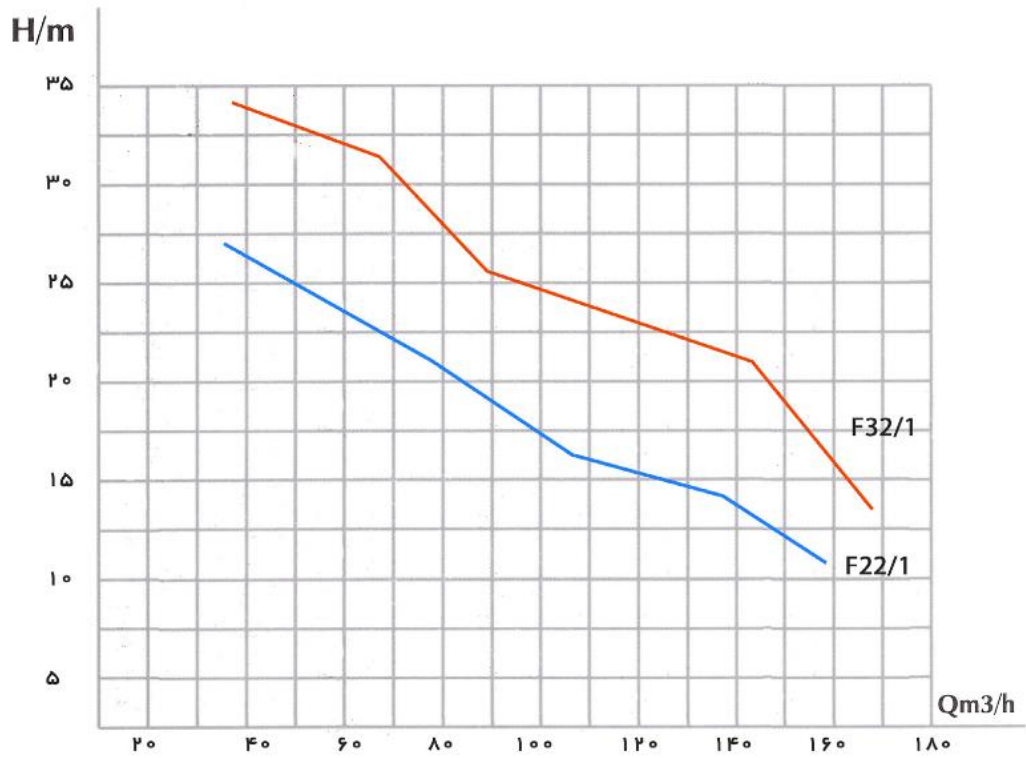

نمودار ارتفاع و آبدهی کفکش های سه فاز ۶ اینچ فدک پمپ

ابعاد کفکش ۶ اینچ فدک پمپ